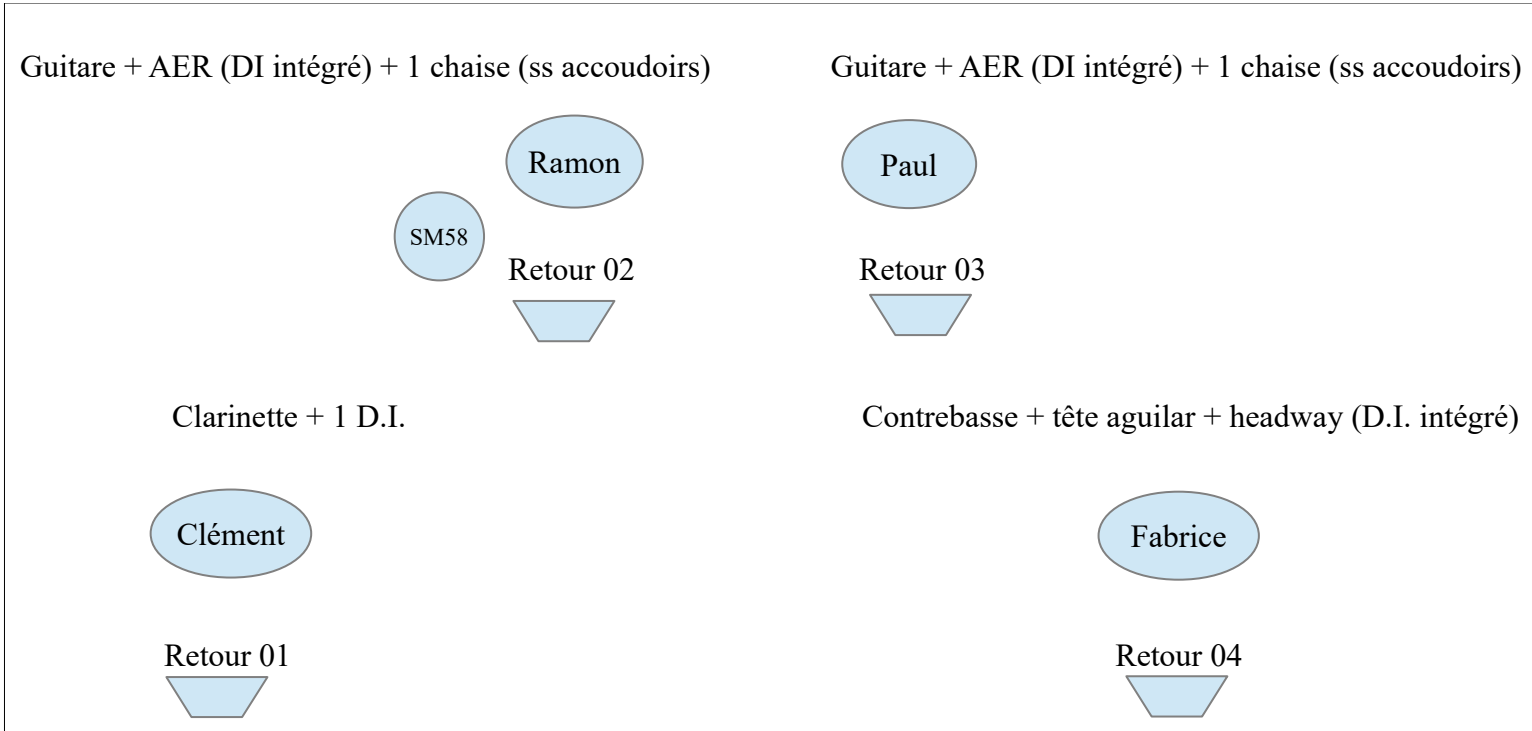

# Plan de Scène

2023

Lointain

JARDIN

COUR

## Fiche technique

- **Guitare (Ramon) :** 1 ampli AER « Alpha » sortie DI intégré + 1 bain de pied (wedge) + 1 micro (SM 58) sur pied
- **Guitare (Paul) :** 1 ampli AER « Domino2 » sortie DI intégré + 1 bain de pied (wedge)
- **Contrebasse (Fabrice):** 1 enceinte markbass + 1 tête ampli Aguilar (tone hamer 500) + 1 pré-ampli headway EDB-2 sortie DI intégré + 1 bain de pied (wedge)
- **Clarinette (Clément):** 1 micro actif + 1 boîtier DI (48v) + 1 bain de pied (wedge)